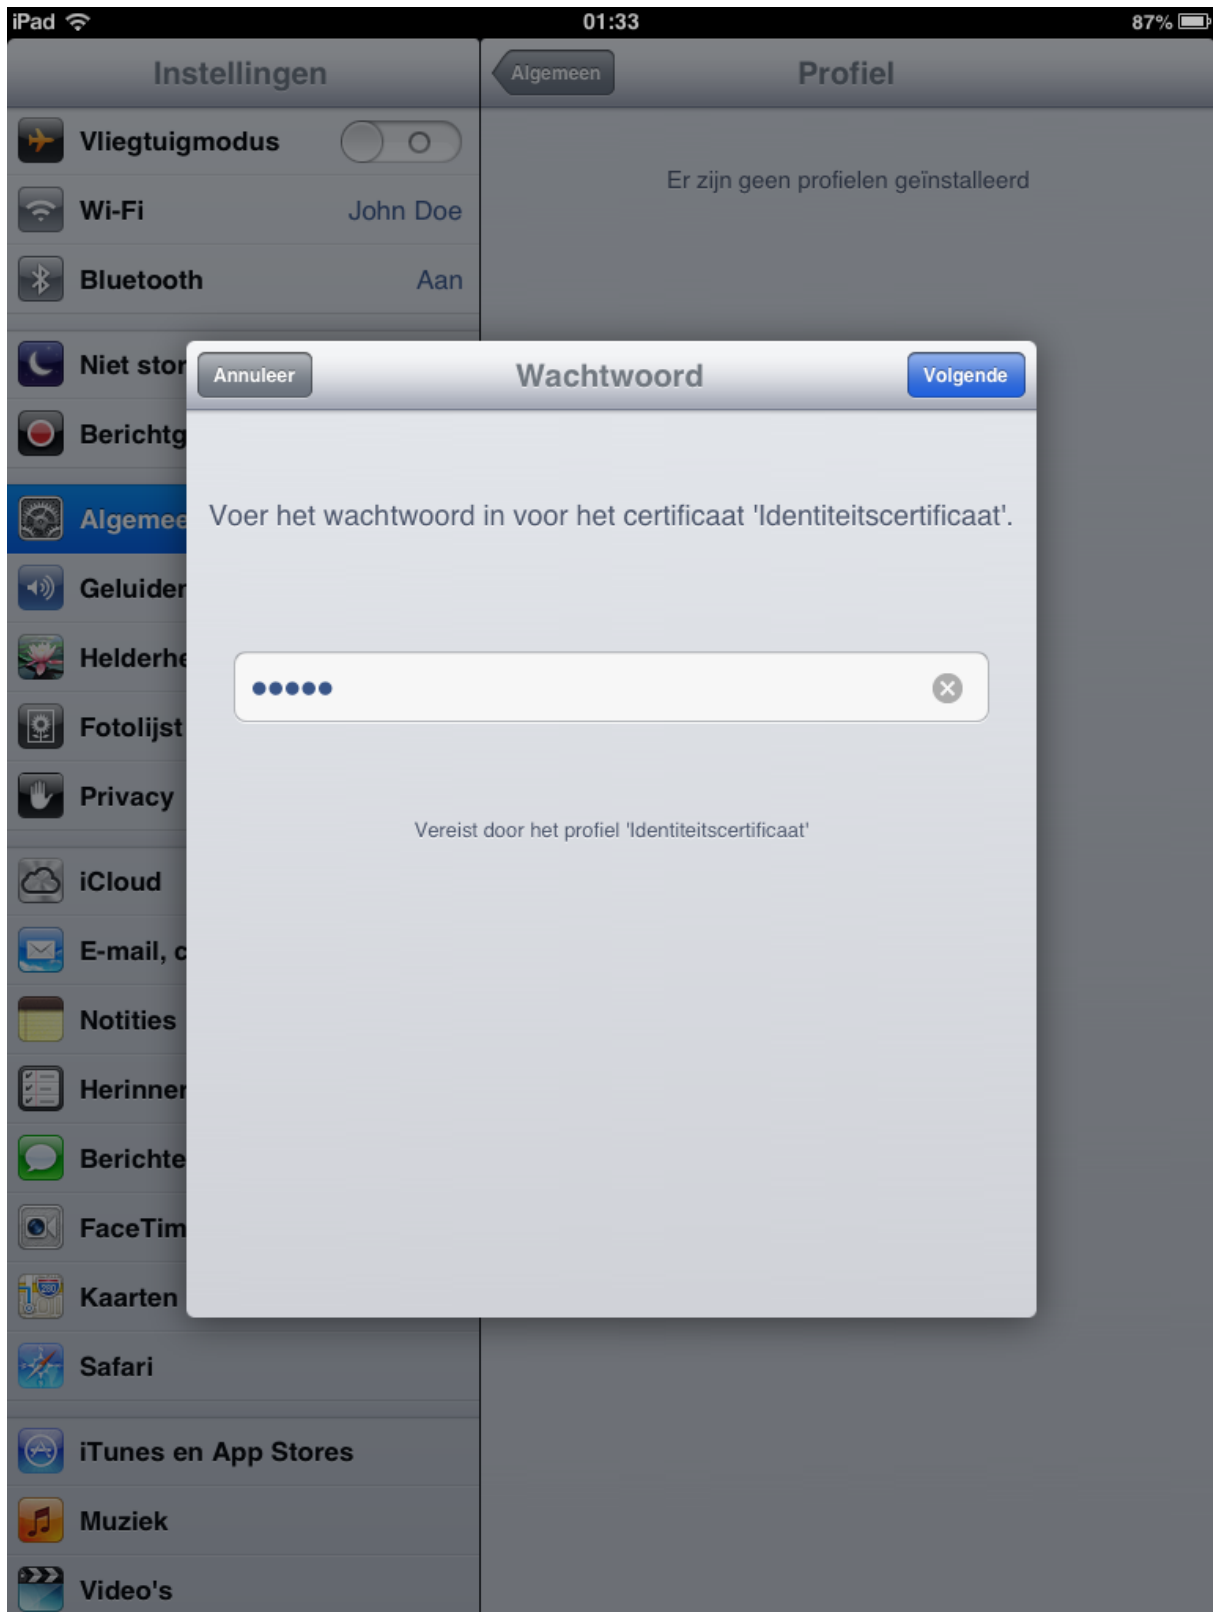

Mail het certificaat naar uw iPad

Open de mail met het certificaat. Open vervolgens het certificaat.

Druk op 'Installeer'

Druk op 'Installeer nu'

Vul het **wachtwoord** in en druk op **'Volgende'**

Druk op 'gereed'

Open vervolgens **Safari** en ga naar <https://portaal.nh1816.nl/mobile>

Klik op het icoontje aangewezen door de pijl.

kies hier 'Voeg toe aan beginscherm'.

Nh1816
Verzekeringen

Op het **beginscherm** is nu een **koppeling** verschenen naar het Portaal van Nh1816 Verzekeringen
Klik hier op en **klik vervolgens op het grote logo welke in beeld verschijnt**. U zit nu op het Portaal.