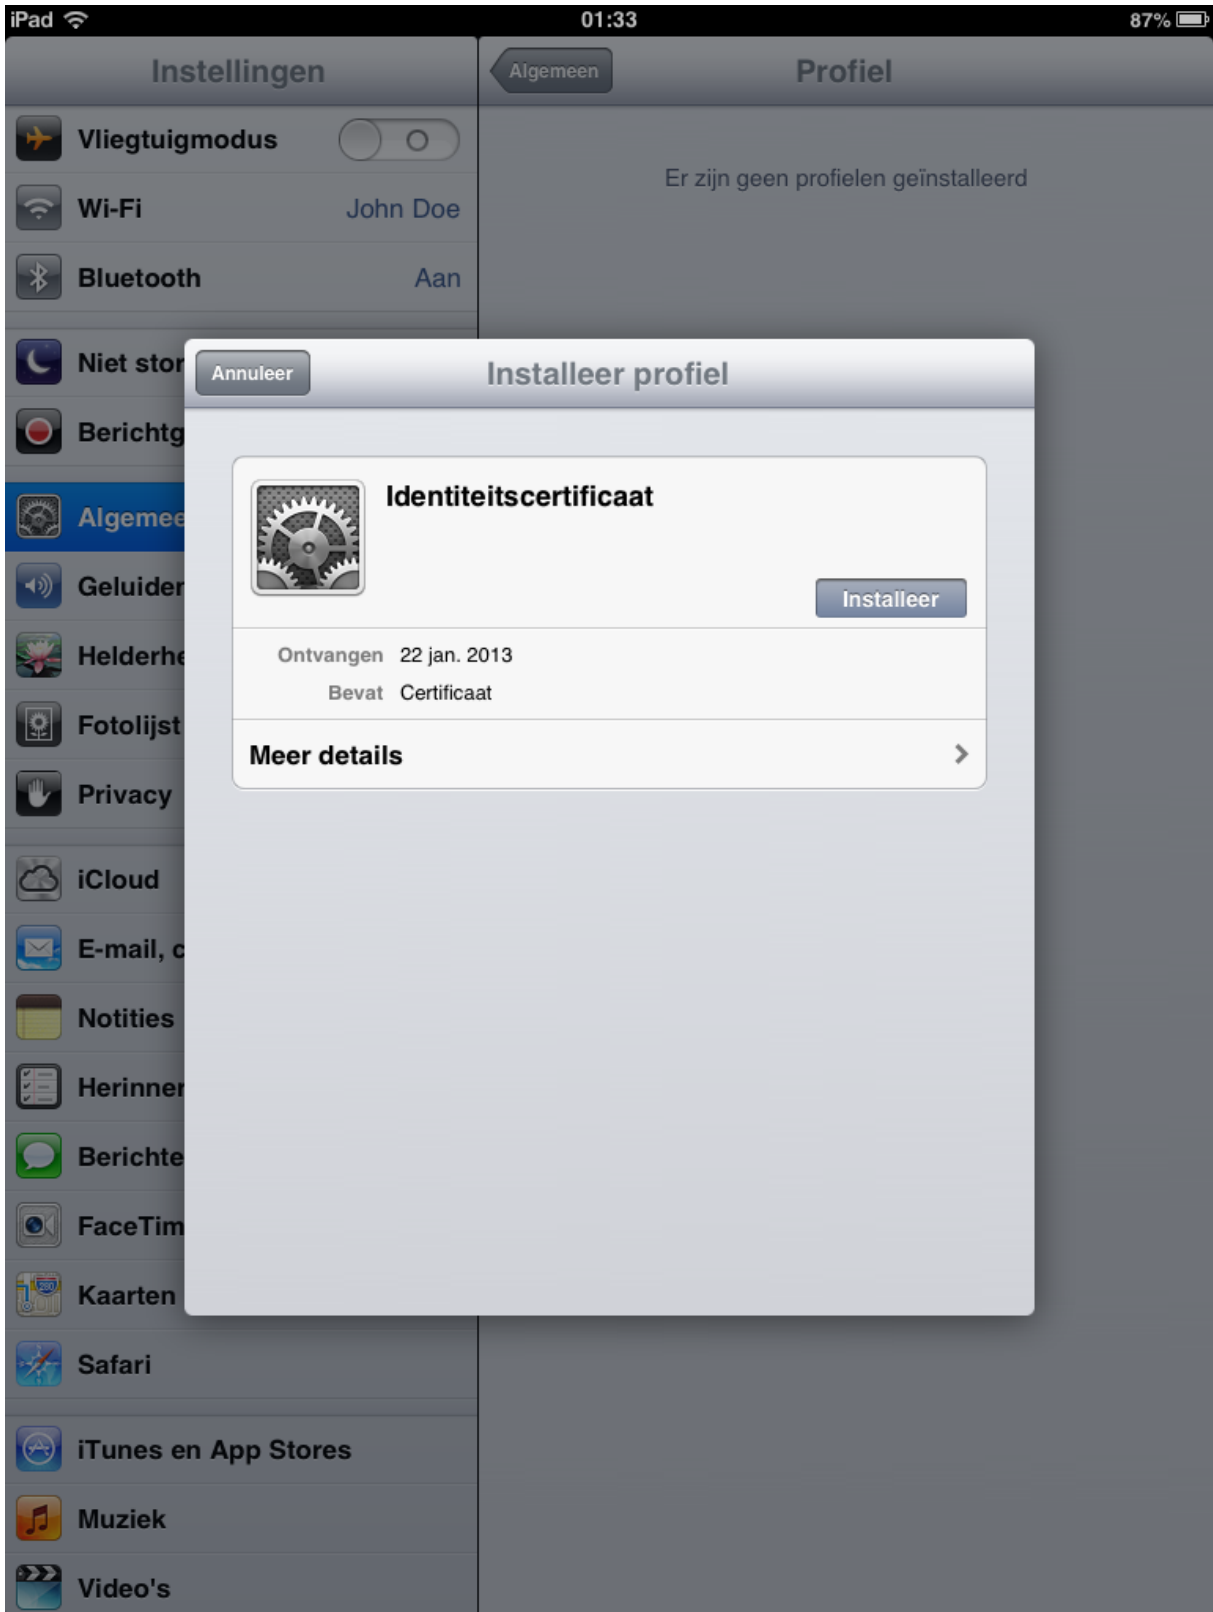

Mail het certificaat naar uw iPad

Open de mail met het certificaat. Open vervolgens het certificaat.

Druk op 'Installeer'

Druk op 'Installeer nu'

Vul het **wachtwoord** in en druk op **'Volgende'**

Druk op 'gereed'

Open vervolgens **Safari** en ga naar <https://portaal.nh1816.nl/mobile>

Klik op het icoontje aangewezen door de pijl.

kies hier 'Voeg toe aan beginscherm'.

Nh1816
Verzekeringen

Op het **beginscherm** is nu een **koppeling** verschenen naar het Portaal van Nh1816 Verzekeringen
Klik hier op en **klik vervolgens op het grote logo welke in beeld verschijnt**. U zit nu op het Portaal.