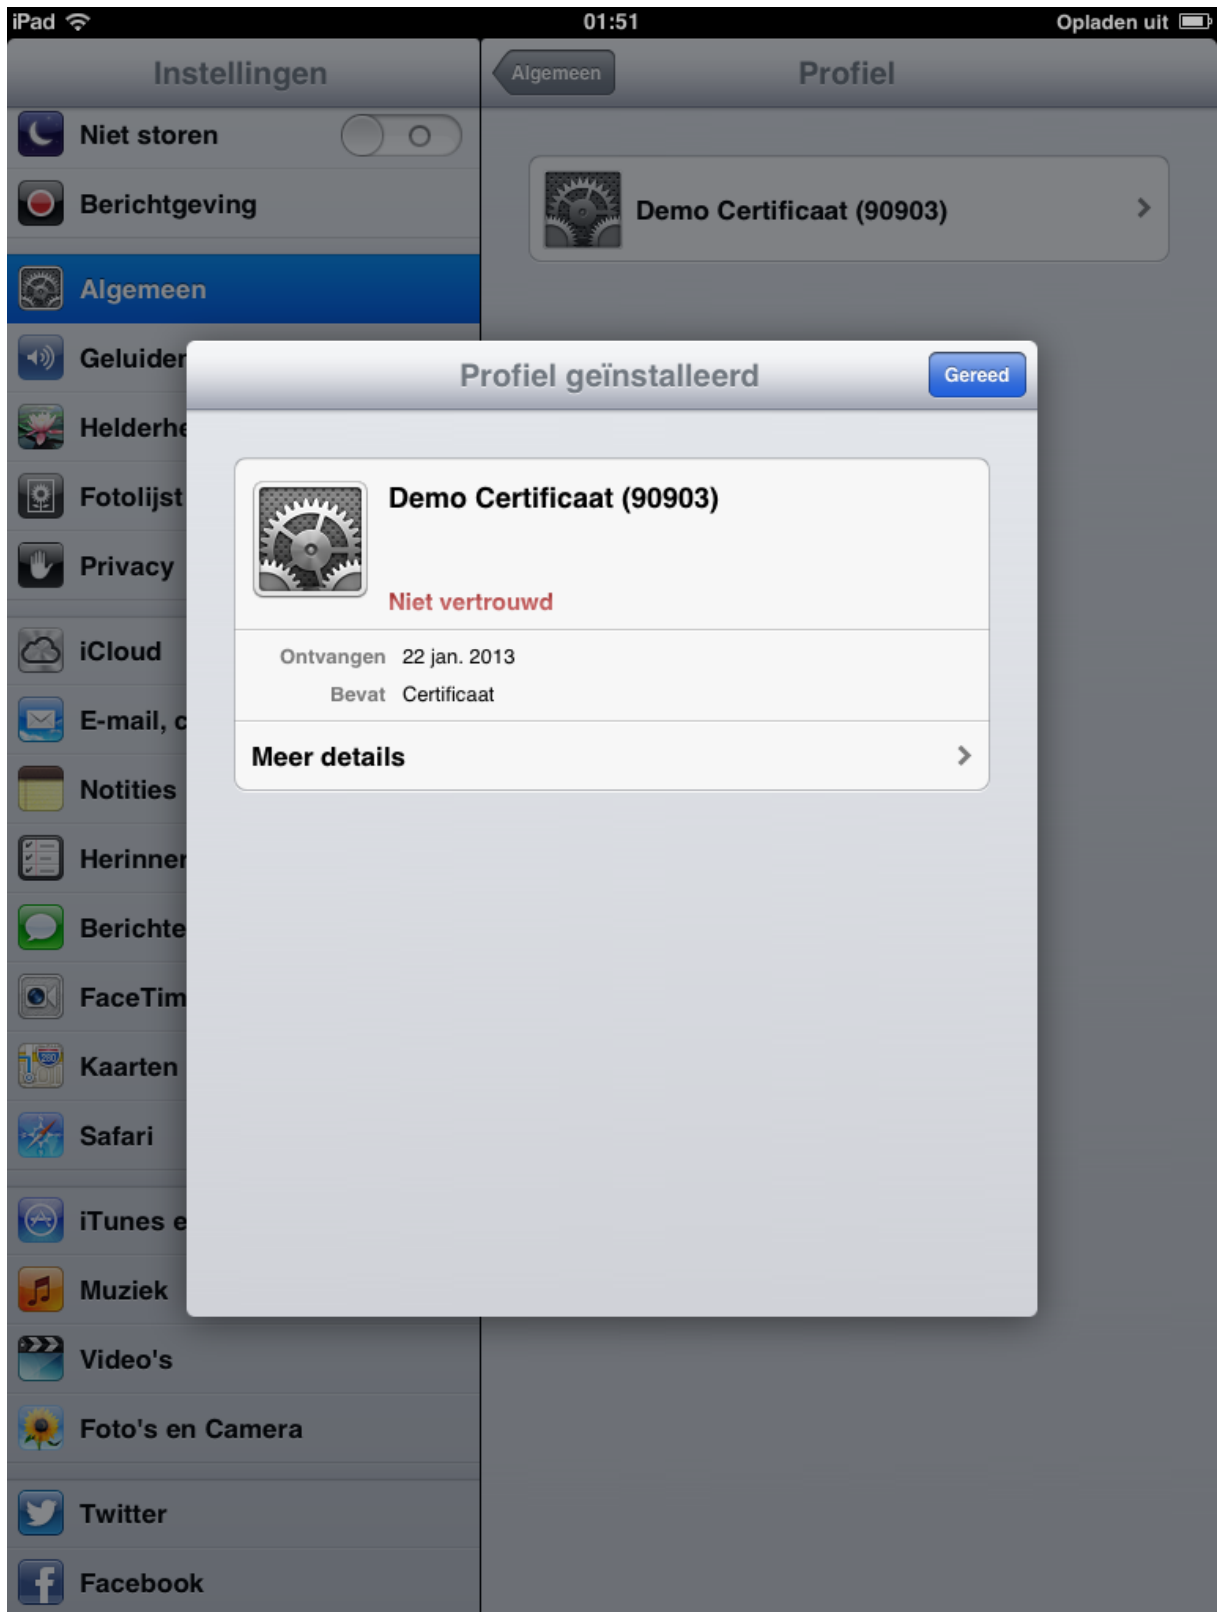

Mail het certificaat naar uw iPad

Open de mail met het certificaat. Open vervolgens het certificaat.

Druk op 'Installeer'

Druk op 'Installeer nu'

Vul het **wachtwoord** in en druk op **'Volgende'**

Druk op 'gereed'

Open vervolgens **Safari** en ga naar <https://portaal.nh1816.nl/mobile>

Klik op het icoontje aangewezen door de pijl.

kies hier 'Voeg toe aan beginscherm'.

Nh1816
Verzekeringen

Op het **beginscherm** is nu een **koppeling** verschenen naar het Portaal van Nh1816 Verzekeringen
Klik hier op en **klik vervolgens op het grote logo welke in beeld verschijnt**. U zit nu op het Portaal.