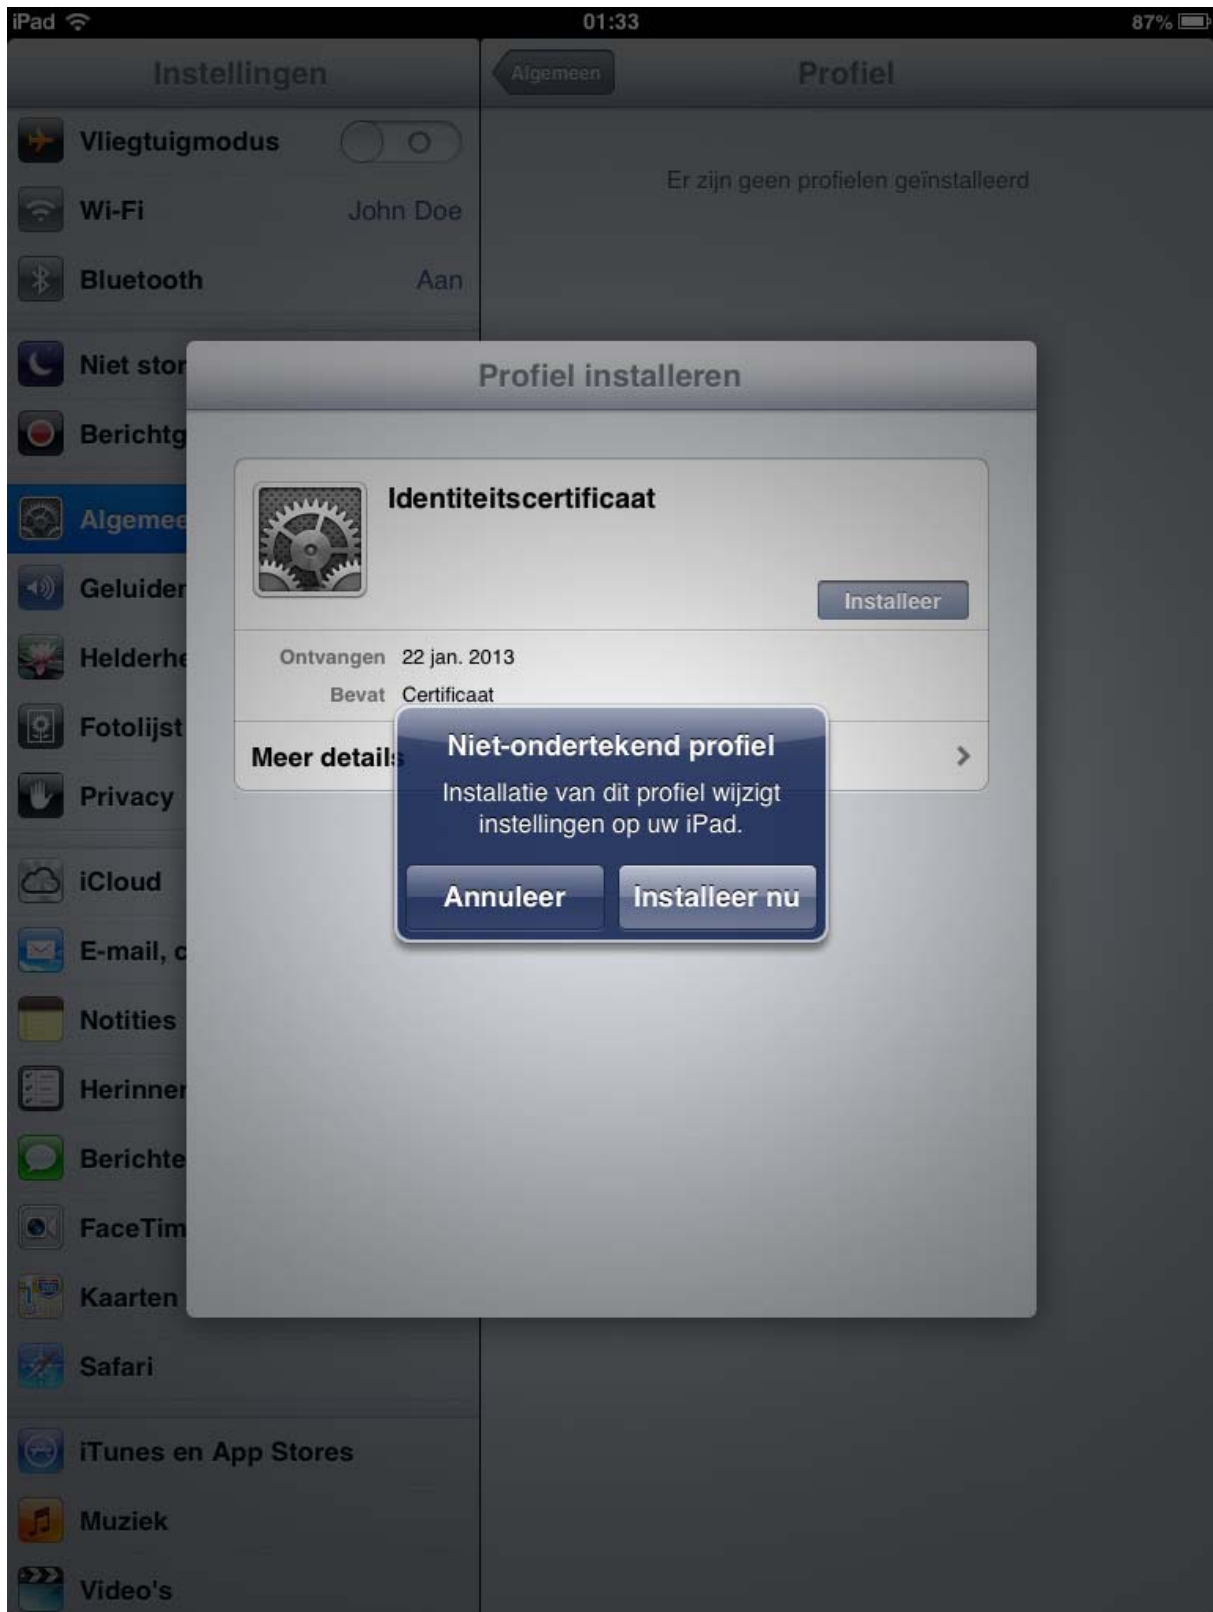

Mail het certificaat naar uw iPad

Open de mail met het certificaat. Open vervolgens het certificaat.

Druk op 'Installeer'

Druk op 'Installeer nu'

Vul het **wachtwoord** in en druk op **'Volgende'**

Druk op 'gereed'

Open vervolgens **Safari** en ga naar <https://portaal.nh1816.nl/mobile>

Klik op het icoontje aangewezen door de pijl.

kies hier 'Voeg toe aan beginscherm'.

Nh1816
Verzekeringen

Op het **beginscherm** is nu een **koppeling** verschenen naar het Portaal van Nh1816 Verzekeringen
Klik hier op en **klik vervolgens op het grote logo welke in beeld verschijnt**. U zit nu op het Portaal.