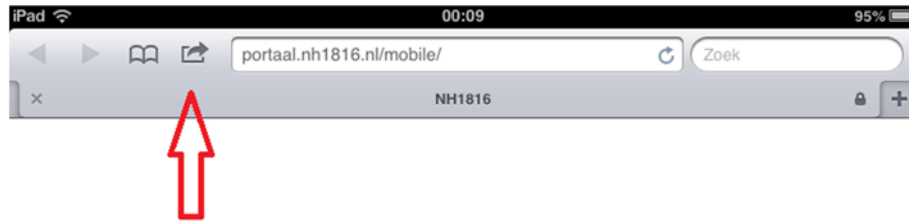

Mail het certificaat naar uw iPad

Open de mail met het certificaat. Open vervolgens het certificaat.

Druk op 'Installeer'

Druk op 'Installeer nu'

Vul het **wachtwoord** in en druk op **'Volgende'**

Druk op 'gereed'

Open vervolgens **Safari** en ga naar <https://portaal.nh1816.nl/mobile>

Klik op het icoontje aangewezen door de pijl.

kies hier 'Voeg toe aan beginscherm'.

Nh1816
Verzekeringen

Op het **beginscherm** is nu een **koppeling** verschenen naar het Portaal van Nh1816 Verzekeringen
Klik hier op en **klik vervolgens op het grote logo welke in beeld verschijnt**. U zit nu op het Portaal.